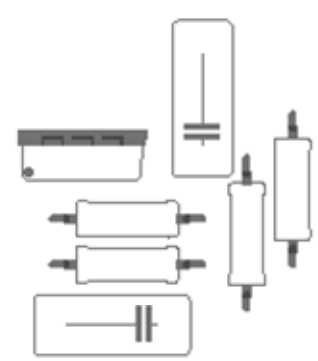

12VAC 500-800mA

OUTPUT

INPUT

High grade power transformer

12AX  
6H2N

12AX

VOL

TRE