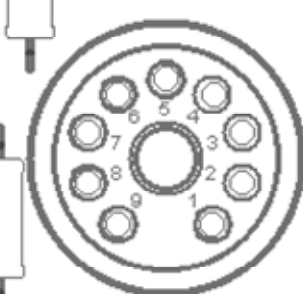

12VAC 500-800mA

OUTPUT

INPUT

High grade power transformer

12AX  
6H2N

12AX

VOL

TRE