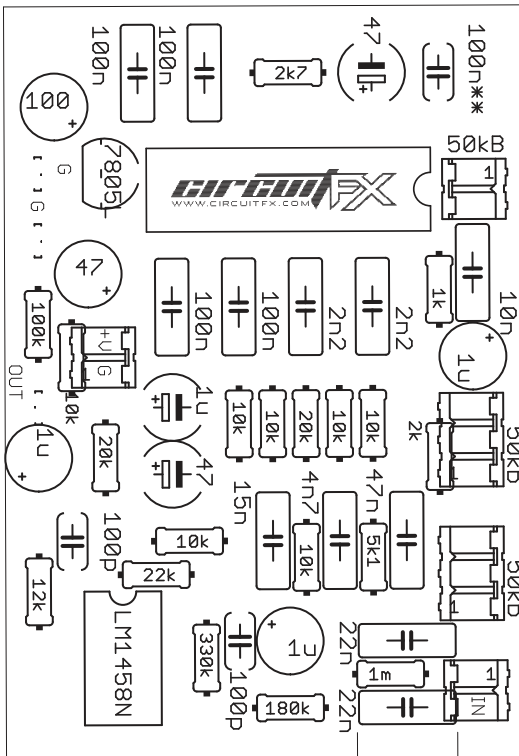

## DEEP BLUE DELAY

C1,C19	22n	R1	180k
C2,C3	100p	R2	1m
C4,C16,C21,C24	1/50	R3	100k
C5,C23	47/16	R4	330k
C6	100n** CERAMIC	R5	22k
C7,C22	100/16	R6,R14	20k
C8,C9,C10,C11	100n	R8	12k
C12,C15	2n2	R9	2k
C13	47n	R10	2k7
C14	15n	R11,R13,R15,R16,R18,R21,R22	10k
C18	4n7	R19	5k1
C20	10n	R20	1k
REP	50kb		
MIX	50kb		
ELAY	50k		
IC1	TL072		
IC2	78105		
U1	PT2399		